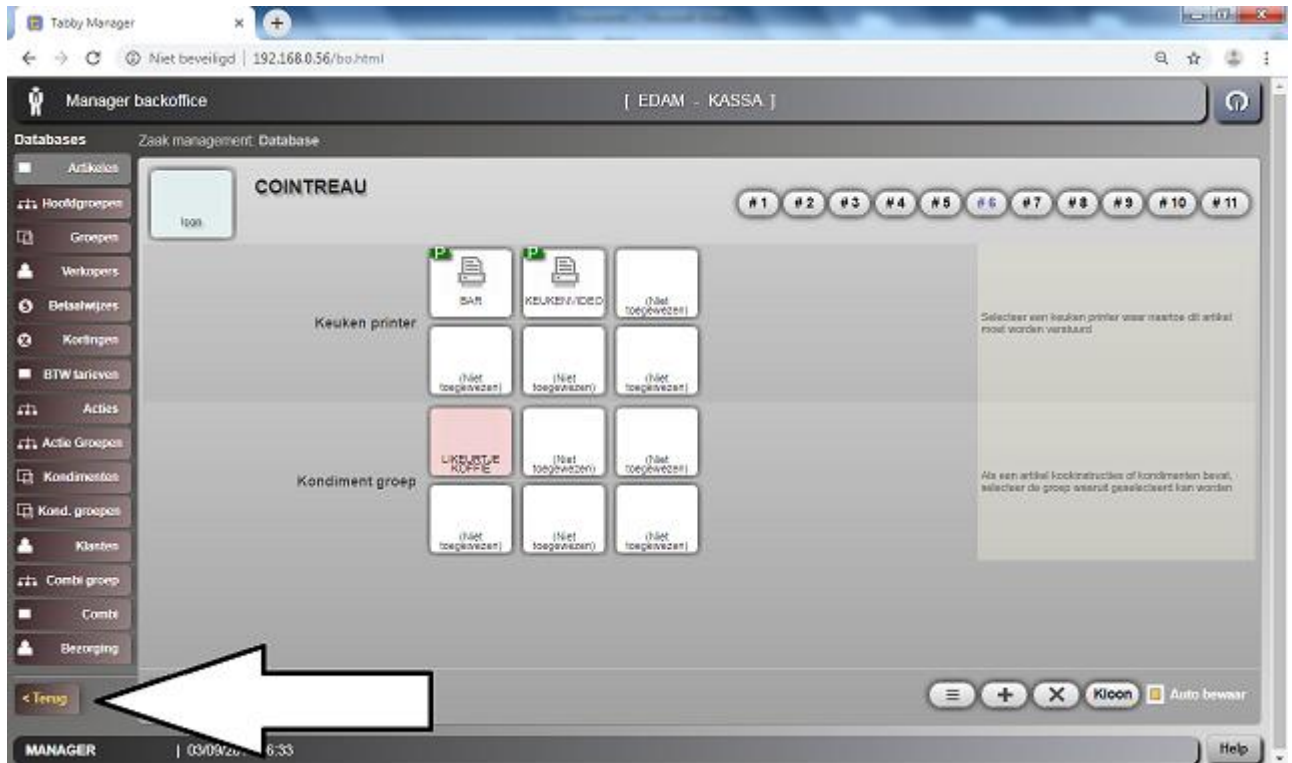

- Nu zit je in de ARTIKELEN.
- Druk onderin op de drie streepjes

- Nu zie je een lijst van de **ARTIKELEN**

The screenshot shows a web browser window with the URL '192.168.0.56/bo.html'. The page title is 'Manager backoffice' and it shows the 'Artikelen database' section. A table lists various articles with columns for description, barcode, and prices.

- NAAM WIJZIGEN**: Points to the 'Omschrijving' field containing 'COINTREAU'.
- SCHERMEN**: Points to the 'Hoofdgroep koppelen' section, which shows 'LIJKE DRANK' and three '(Niet toegevoegd)' buttons.
- BTW GROEP**: Points to the 'Groep' field containing 'DRANK 21%'.
- PRIJZEN WIJZIGEN**: Points to the 'Prijs level' section, which includes 'VERKOOP' (3.80), 'PRIJSLEVEL 2' (3.80), 'PRIJSLEVEL 3' (3.80), and 'PRIJSLEVEL 4' (3.80).

Other visible fields include 'Barcode' (45) and 'Prijs limiet' (0.00). The interface also shows a navigation bar at the bottom with '45 / 520' and a 'Kloon' button.

- Bij #3 staat nog dat je een ARTIKEL actief kan maken

- En bij #6 staan de **KEUKENPRINTER** of **BARPRINTER** koppeling. En de **KONDIMENTEN** groep.

- Door nu op TERUG te drukken. Kom je weer in het hoofmenu

- Nu kunt u op **ZAAKMANAGEMENT** drukken.

- Nu drukt u op FRONT OFFICE om terug te gaan naar de KASSA