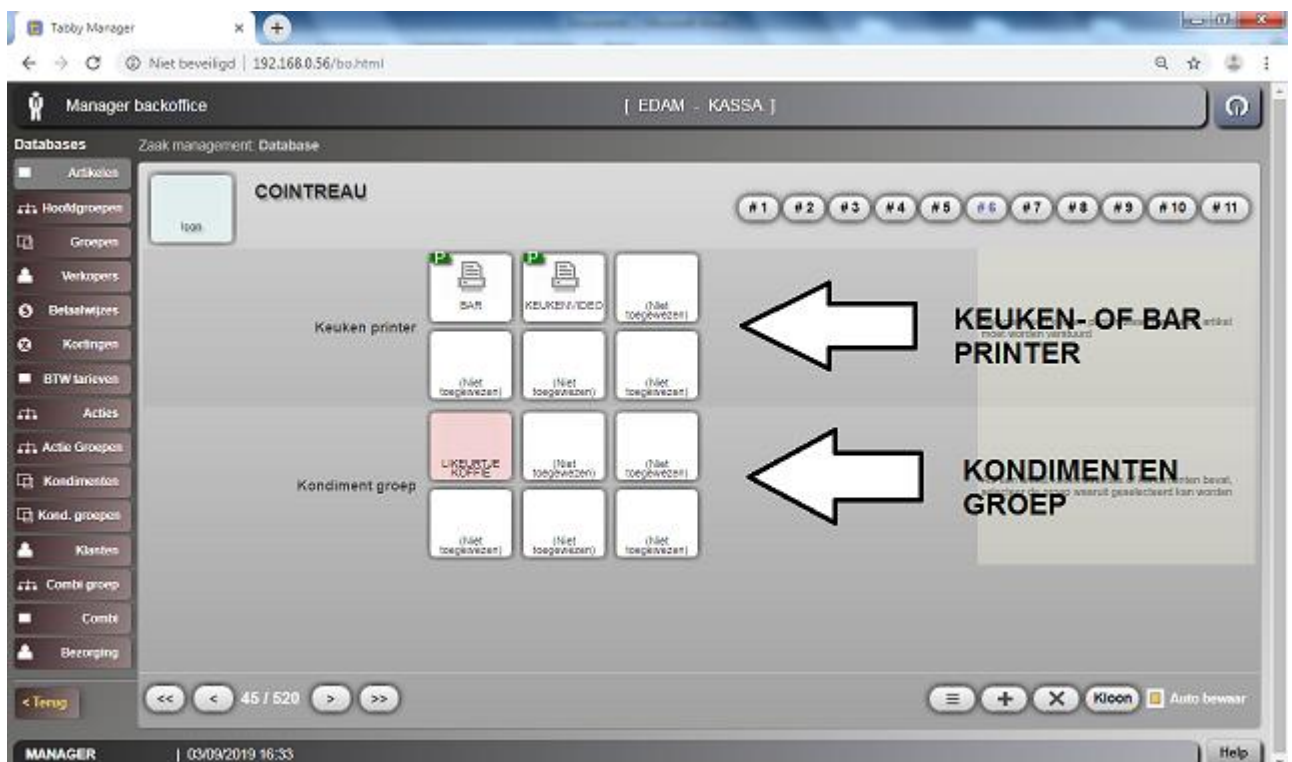

- En bij #6 staan de **KEUKENPRINTER** of **BARPRINTER** koppeling. En de **KONDIMENTEN** groep.