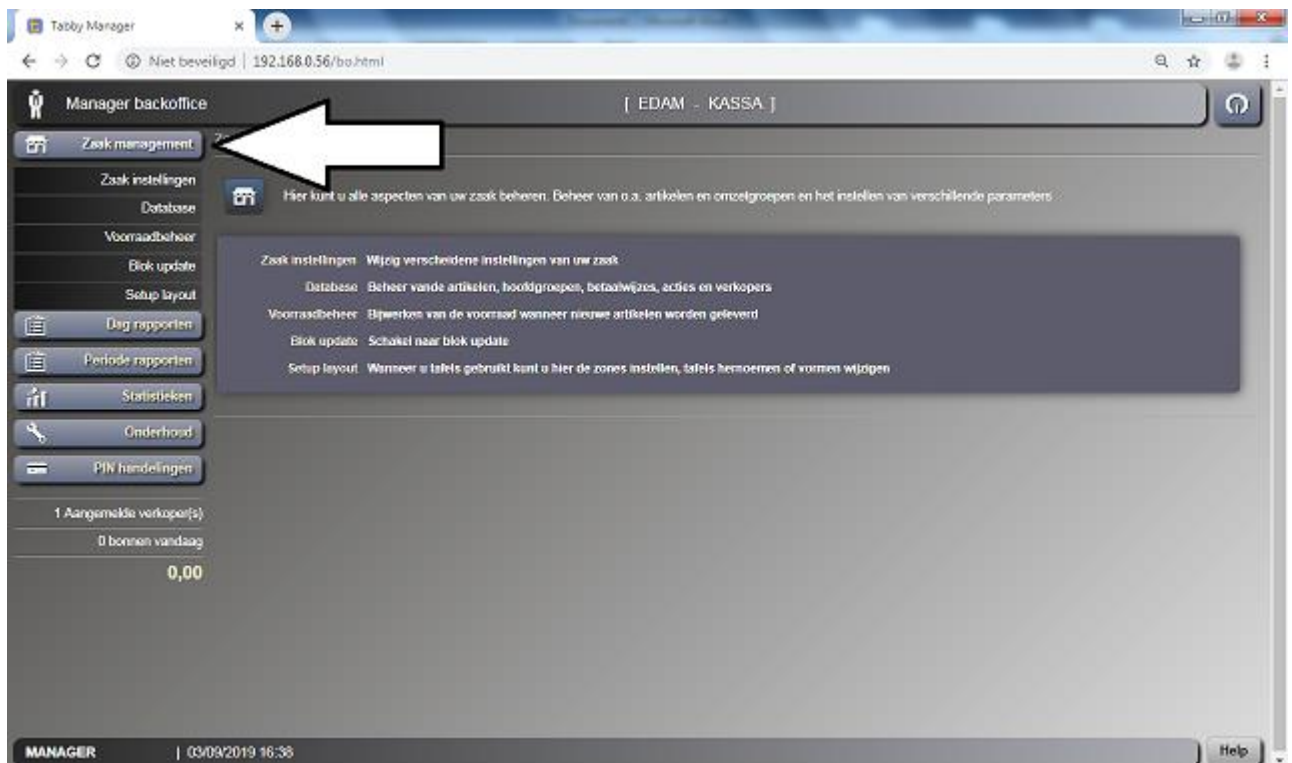

- Nu kunt u op **ZAAKMANAGEMENT** drukken.