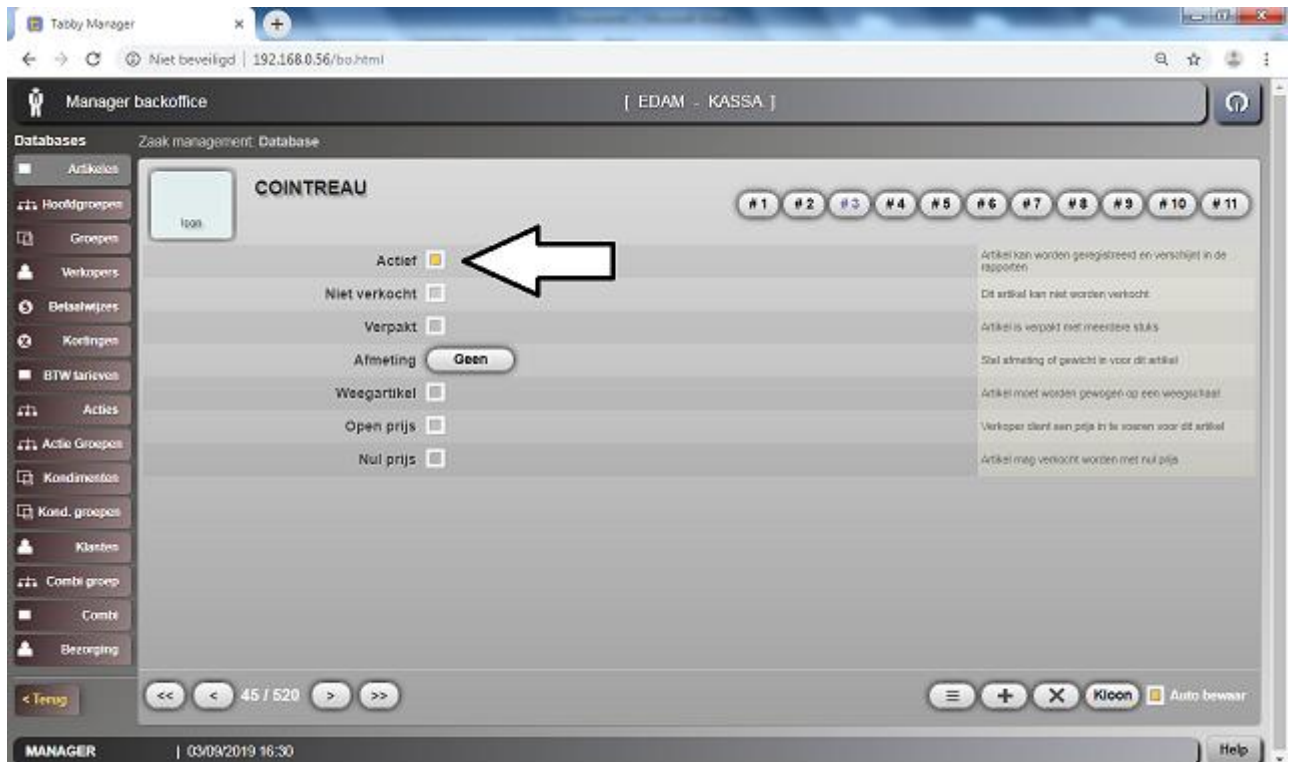

- Bij #3 staat nog dat je een ARTIKEL actief kan maken