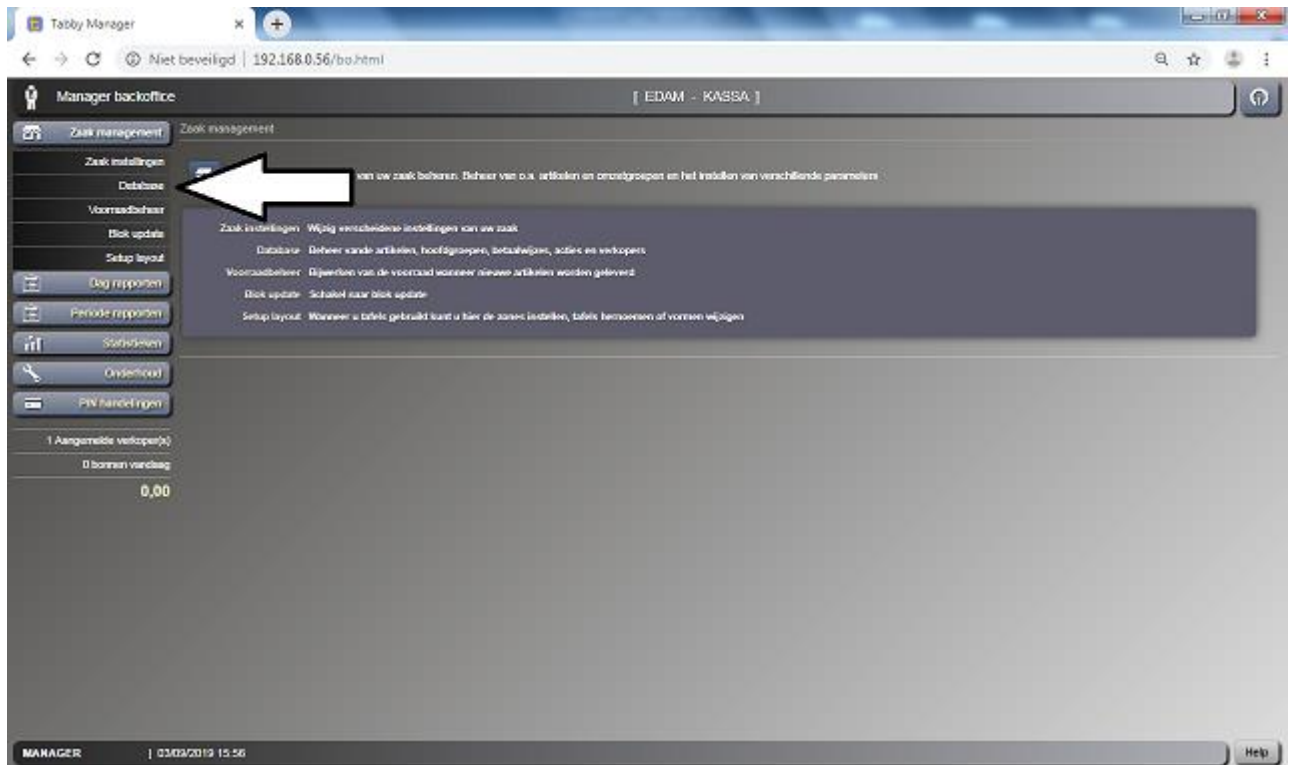

ARTIKELEN WIJZIGEN SAM4S TABBY

- Druk op de knop **VERKOPER**

- **START BACK-OFFICE**

- Weet u het zeker '**JA**'

- Aanmelden met de **MANAGER CODE (TABLET)**

- **ZAAKMANAGEMENT** indrukken

- **DATABASE** indrukken

- Nu zit je in de ARTIKELEN.
- Druk onderin op de drie streepjes

- Nu zie je een lijst van de **ARTIKELEN**

The screenshot shows a web browser window with the URL '192.168.0.56/bo.html'. The page title is 'Manager backoffice' and it shows the 'Artikelen database' section. A table lists various articles with columns for description, barcode, and prices.