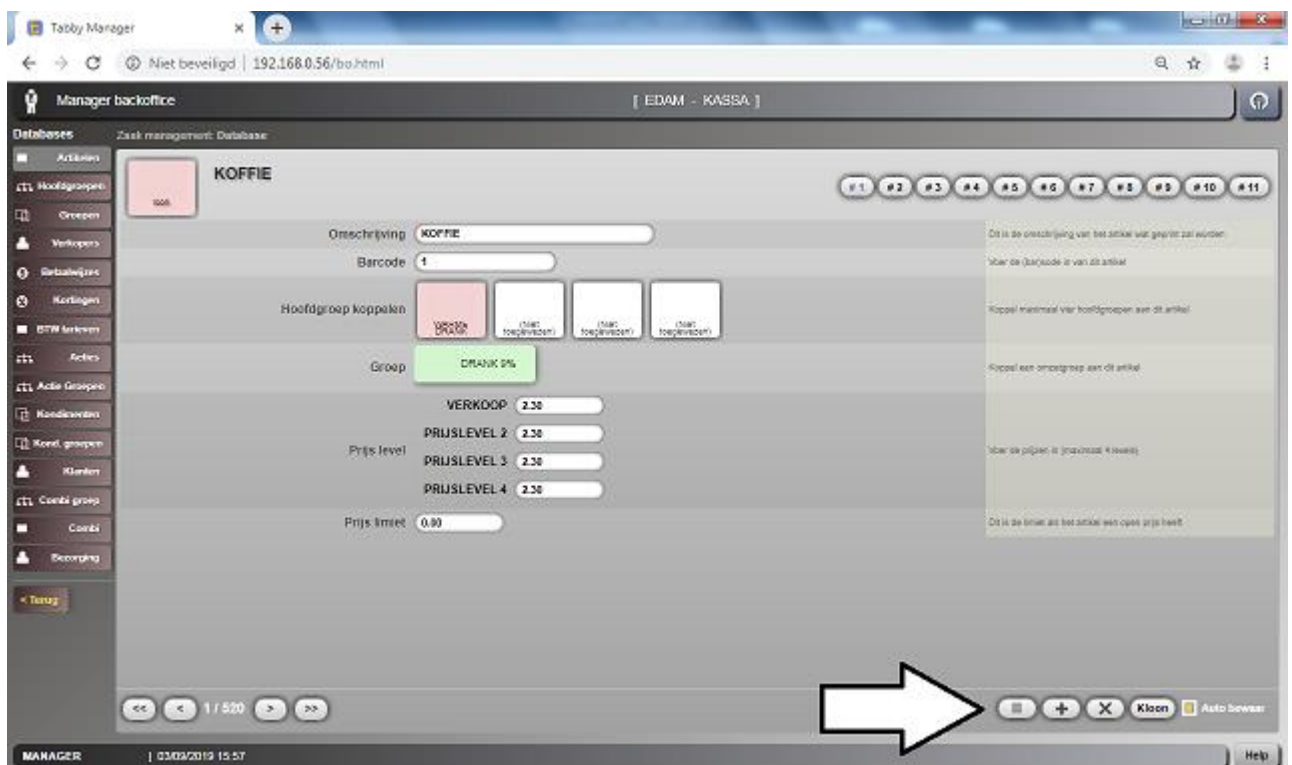

ARTIKELEN WIJZIGEN SAM4S TABBY

- Druk op de knop **VERKOPER**

- **START BACK-OFFICE**

- Weet u het zeker '**JA**'

- Aanmelden met de **MANAGER CODE (TABLET)**

- **ZAAKMANAGEMENT** indrukken

- **DATABASE** indrukken

- Nu zit je in de ARTIKELEN.
- Druk onderin op de drie streepjes

- Nu zie je een lijst van de **ARTIKELEN**

The screenshot shows a web browser window with the URL '192.168.0.56/bo.html'. The page title is 'Manager backoffice' and it shows the 'Artikelen database' section. A table lists various articles with columns for description, barcode, and prices.